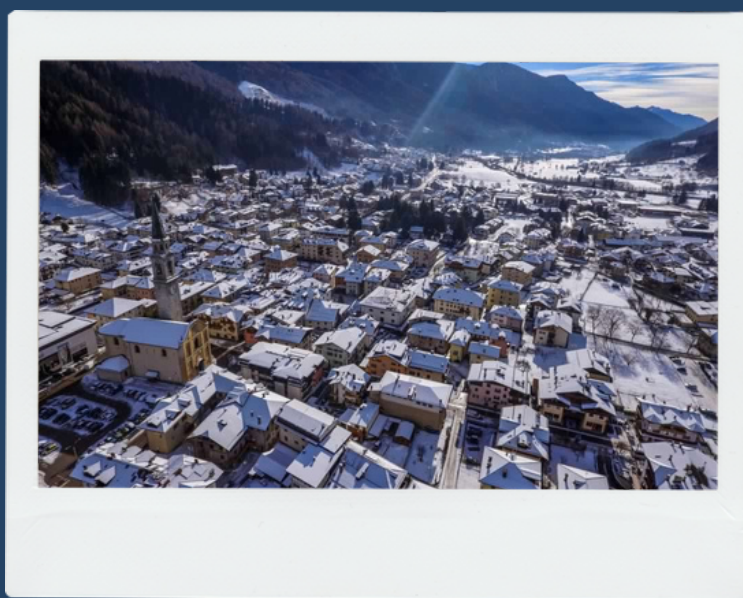

25° TROFEO "LA VALANGA"

Consulenti sulla neve

Pinzolo - Madonna di Campiglio
17-20 gennaio 2024

*Cari amici,
anche quest'anno siamo felici di presentarvi la nuova
edizione del nostro storico Trofeo "La Valanga" -
Consulenti sulla neve.*

*Per questa 25^a edizione abbiamo scelto di tornare in uno
dei luoghi che in passato ci hanno accolto, Il Comune di
Pinzolo circondati dal meraviglioso scenario delle
Dolomiti di Brenta.*

*Per l'occasione saremo ospitati dall'ormai noto Hotel
Beverly e dall'Hotel Europeo, entrambi poco distanti dal
centro del paese e dagli impianti di risalita.*