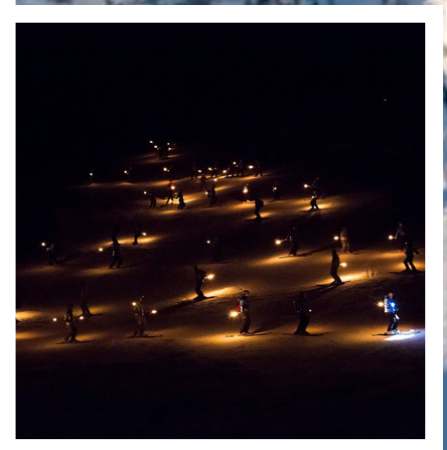

25° TROFEO "LA VALANGA"

Consulenti sulla neve

Pinzolo - Madonna di Campiglio
17-20 gennaio 2024

*Cari amici,
anche quest'anno siamo felici di presentarvi la nuova
edizione del nostro storico Trofeo "La Valanga" -
Consulenti sulla neve.*

*Per questa 25^a edizione abbiamo scelto di tornare in uno
dei luoghi che in passato ci hanno accolto, Il Comune di
Pinzolo circondati dal meraviglioso scenario delle
Dolomiti di Brenta.*

*Per l'occasione saremo ospitati dall'ormai noto Hotel
Beverly e dall'Hotel Europeo, entrambi poco distanti dal
centro del paese e dagli impianti di risalita.*